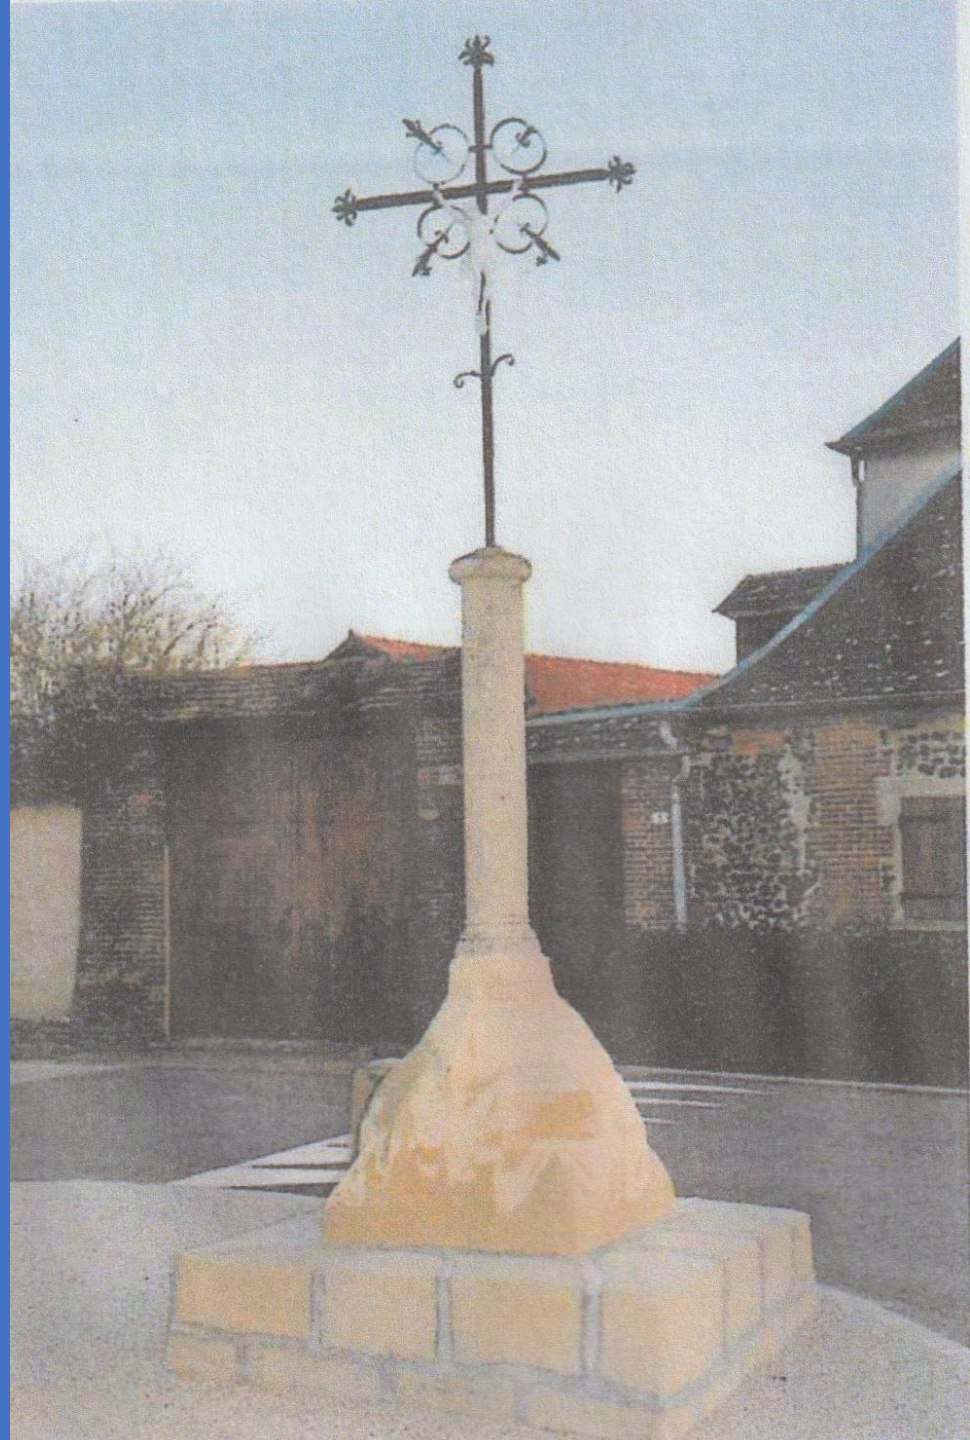

Abbeville-Saint-Lucien

Calvaire de l'ancien cimetière

Ce calvaire a été érigé
par deux personnes
exemptées de la
conscription en 1806

Calvaire Tavernier-Pottier

Ce calvaire a été béni le 21
Juin 1886. On remarquera
l'angelot derrière la tête du
Christ

Calvaire du cimetière Croix de Malte sur le socle

**Chemin de Muidorge dit
« Route de la Coop »
le centre de la croix avec un IHS original
(au-dessus de la tête du Christ)
Nombreux, symboles : cercle, vigne, blé**

Graffitis sur les murs de l'église