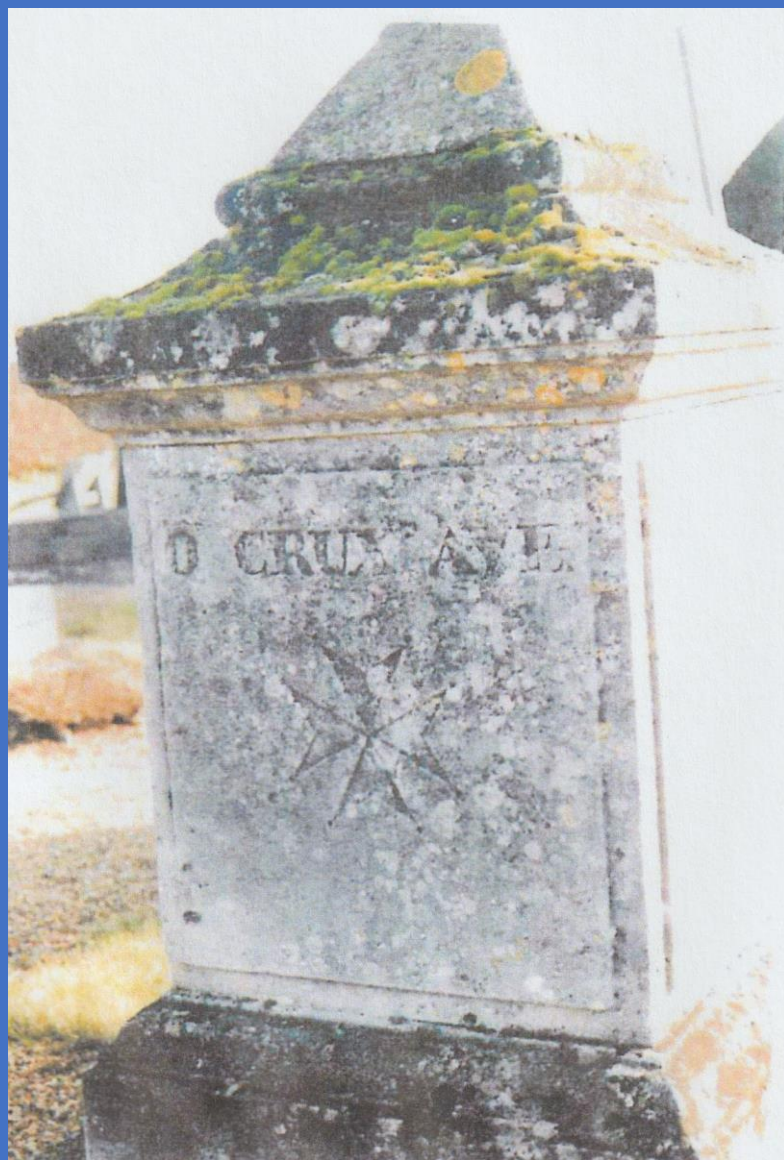

Abbeville-Saint-Lucien

Calvaire de l'ancien cimetière

Ce calvaire a été érigé
par deux personnes
exemptées de la
conscription en 1806

Calvaire Tavernier-Pottier

Ce calvaire a été béni le 21
Juin 1886. On remarquera
l'angelot derrière la tête du
Christ

Calvaire du cimetière Croix de Malte sur le socle

**Chemin de Muidorge dit
« Route de la Coop »
le centre de la croix avec un IHS original
(au-dessus de la tête du Christ)
Nombreux, symboles : cercle, vigne, blé**

Graffitis sur les murs de l'église