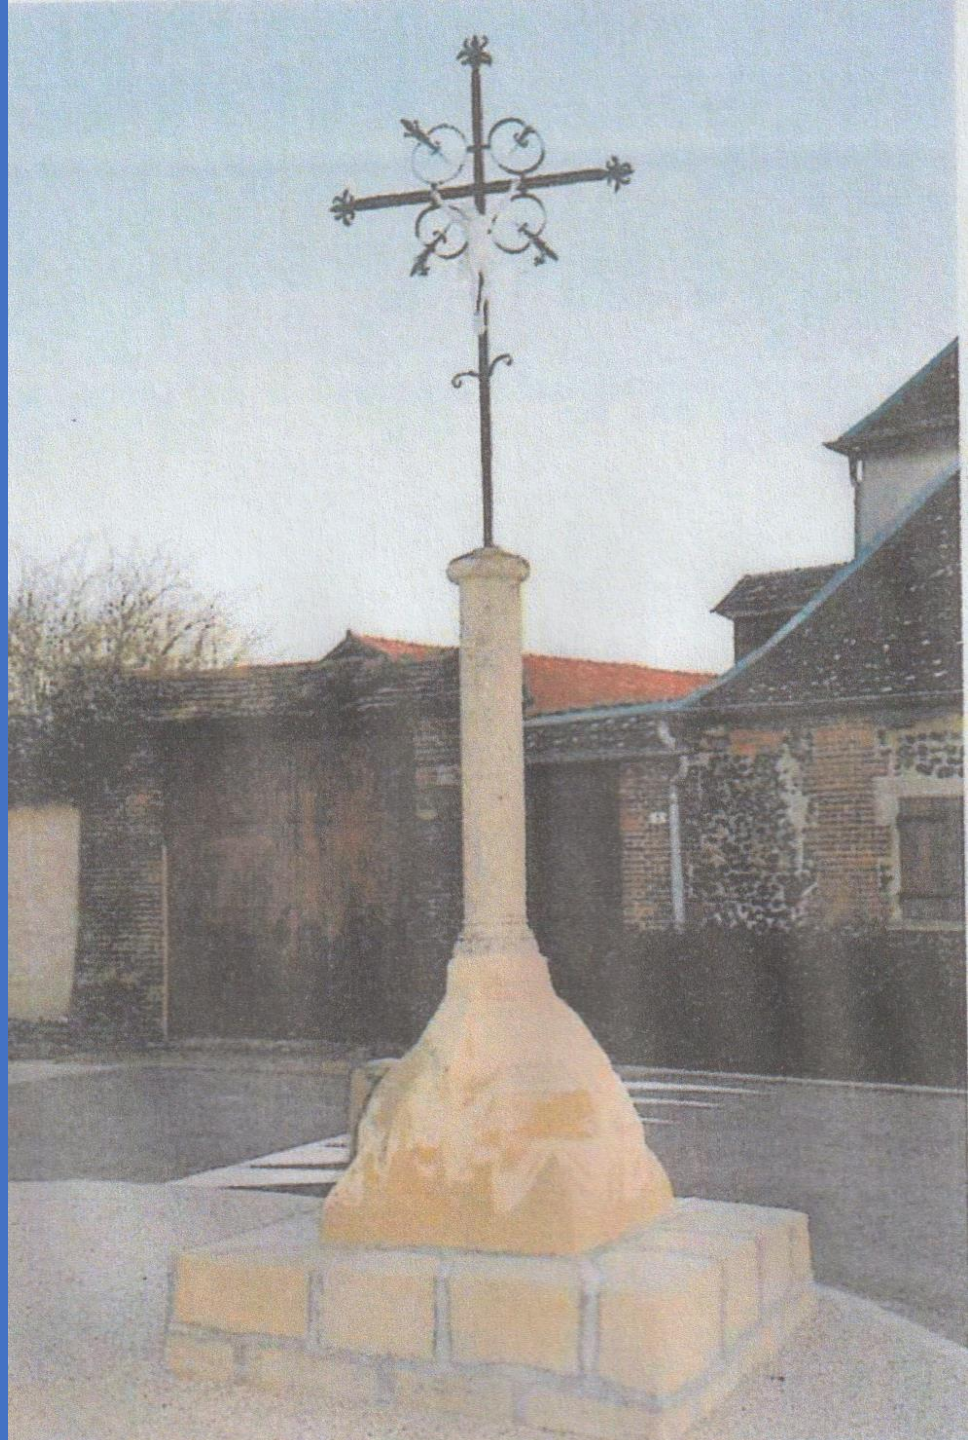

Abbeville-Saint-Lucien

Calvaire de l'ancien cimetière

Ce calvaire a été érigé
par deux personnes
exemptées de la
conscription en 1806

Calvaire Tavernier-Pottier

Ce calvaire a été béni le 21
Juin 1886. On remarquera
l'angelot derrière la tête du
Christ

Calvaire du cimetière Croix de Malte sur le socle