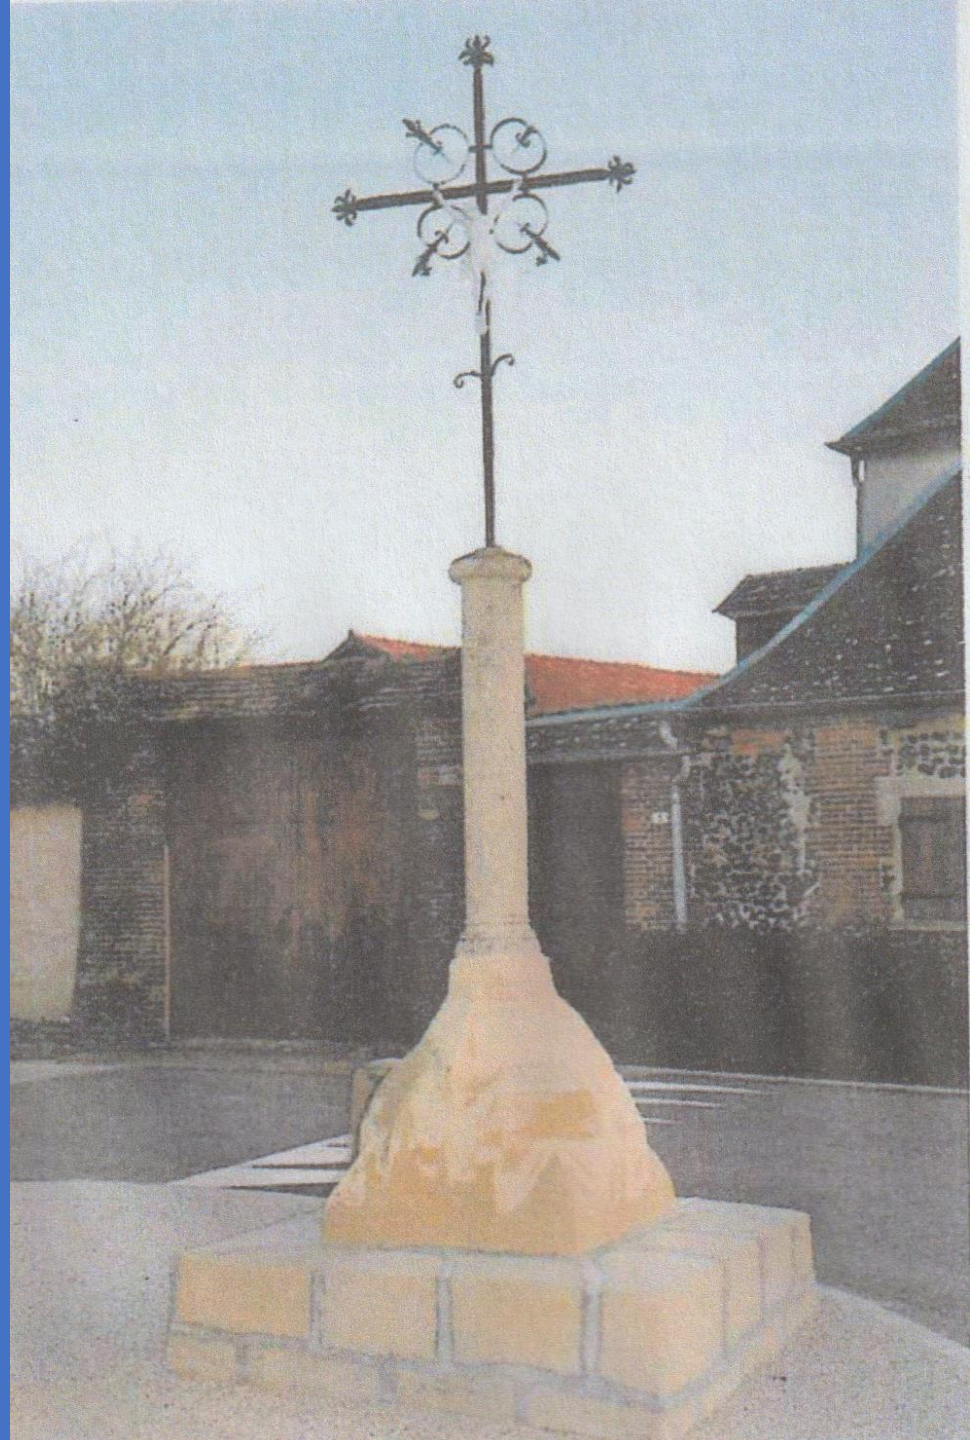

**Abbeville-Saint-Lucien**

## Calvaire de l'ancien cimetière

Ce calvaire a été érigé  
par deux personnes  
exemptées de la  
conscription en 1806

## Calvaire Tavernier-Pottier

Ce calvaire a été béni le 21  
Juin 1886. On remarquera  
l'angelot derrière la tête du  
Christ

**Calvaire du cimetière  
Croix de Malte sur le socle**