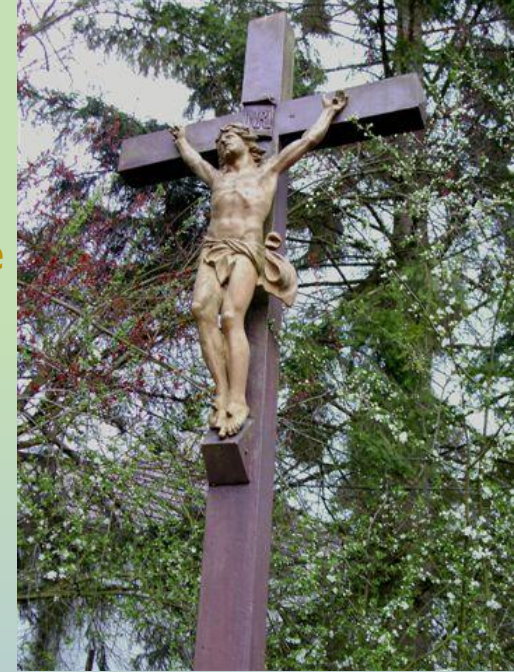

GOINCOURT

**Calvaire cimetièrè
rue Juliette Nervouet**

Calvaire Lelong
situé dans une
propriété privée
rue du Moulin

*EN RECONNAISSANCE
POUR LA PROTECTION ACCORDÉE
1939 - 1945*

GOINCOURT

- Statue d'une Vierge à l'enfant placée devant une fenêtre bouchée du chœur de l'église Saint Lubin

GOINCOURT

- Calvaire du Chemin de la Croix, situé en plein champ, sur une butte

GOINCOURT

- Calvaire Fournier-Leveque, angle rues de Beauvais et Juliette Nervouet

GOINCOURT

- Calvaire du chemin des Potiers

GOINCOURT

- Calvaire situé au fond du parc du séminaire