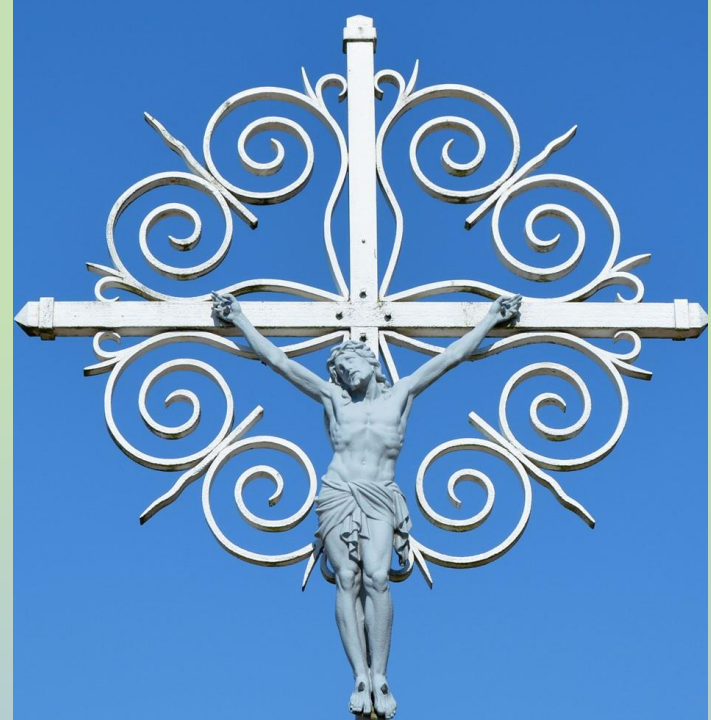

GOINCOURT

**Calvaire cimetièrè
rue Juliette Nervouet**

Calvaire Lelong
situé dans une
propriété privée
rue du Moulin

*EN RECONNAISSANCE
POUR LA PROTECTION ACCORDÉE
1939 - 1945*

GOINCOURT

- Statue d'une Vierge à l'enfant placée devant une fenêtre bouchée du chœur de l'église Saint Lubin

GOINCOURT

- Calvaire du Chemin de la Croix, situé en plein champ, sur une butte

GOINCOURT

- Calvaire Fournier-Leveque, angle rues de Beauvais et Juliette Nervouet

GOINCOURT

- Calvaire du chemin des Potiers

GOINCOURT

- Calvaire situé au fond du parc du séminaire